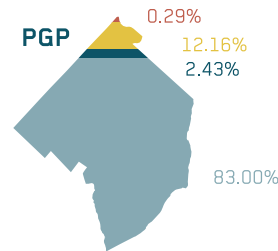

## Penetración cada 100 habitantes

## Penetración por tecnología de acceso a internet fija

Penetración del servicio internet fija cada 100 habitantes para el período 2014-2016.

## Velocidad de Conexión a Internet en General Pueyrredon y Argentina

- Hasta 512Kbps
- 512-1Mbps
- 1-6Mbps
- 6-10Mbps
- 10-20Mbps
- 20-30Mbps
- Más de 30Mbps