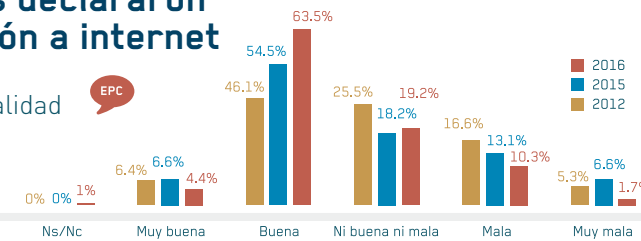

Para quienes declararon tener conexión a internet

¿Cómo evalúa la calidad de la conexión? 2012-2016