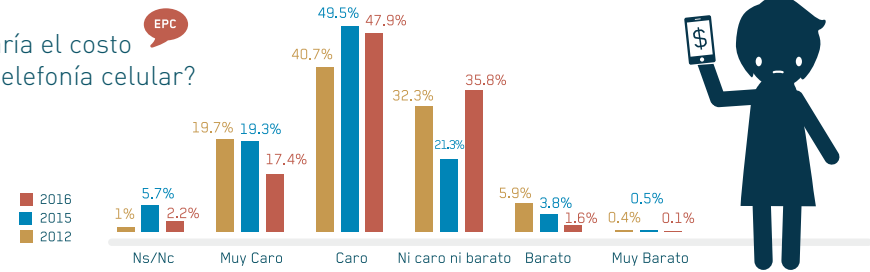

¿Cómo clasificaría el costo del servicio de telefonía celular? 2012-2016