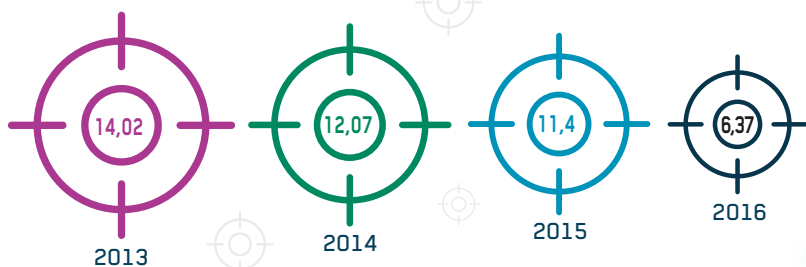

Seguridad ciudadana

Seguridad ciudadana

fue el problema que más preocupó a la ciudadanía en 2012, 2015 y 2016 →

Homicidios dolosos

En Mar del Plata ↓
cada 100.000 habitantes

Por motivo ↓

En 2016 ↓
cada 100.000 habitantes